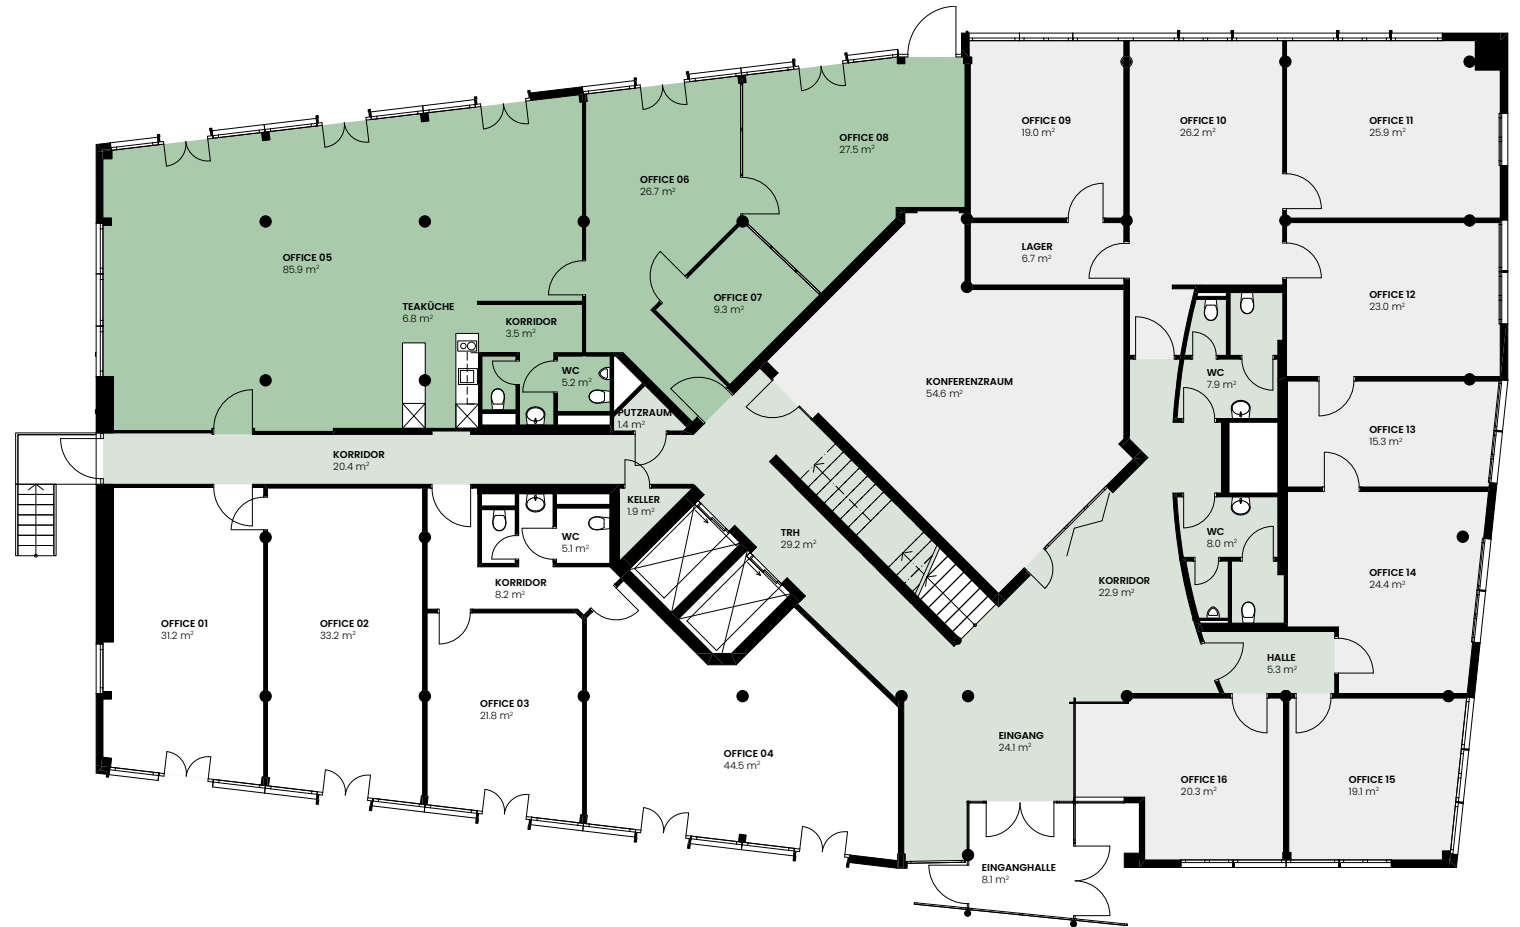

ERDGESCHOSS

GRAMMETSTRASSE 14 | 4410 LIESTAL

Office 05-08 164.9 m²

● Allgemeinfläche ● vermietet

Alle Angaben, Pläne, Zeichnungen usw. sind unverbindlich.
Änderungen bleiben bis Bauvollendung vorbehalten.