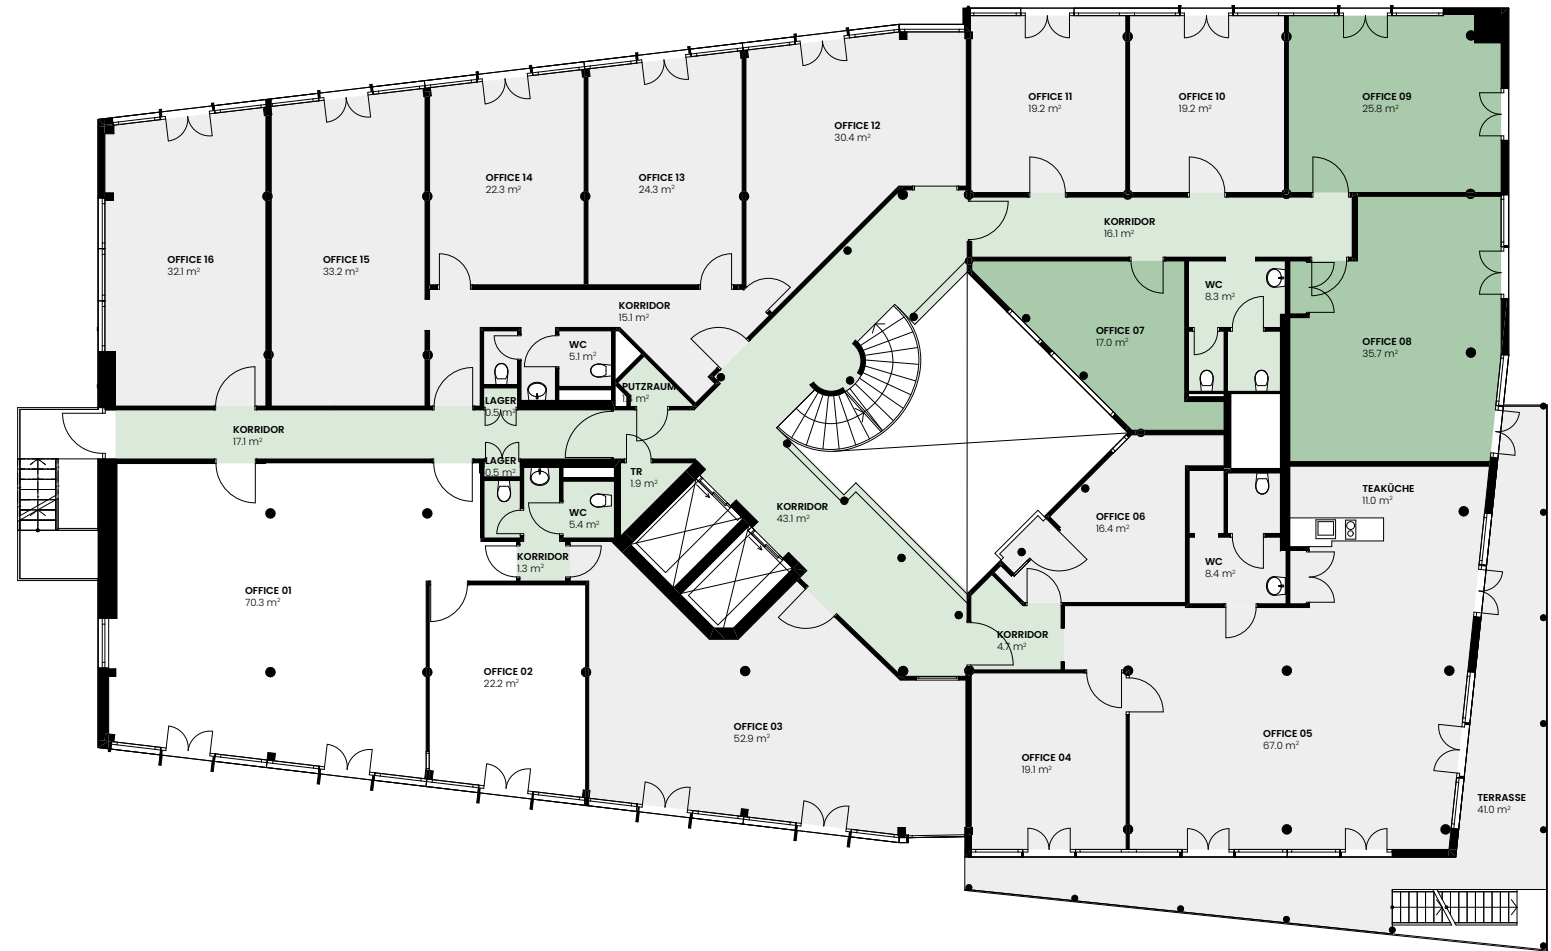

3. OBERGESCHOSS

GRAMMETSTRASSE 14 | 4410 LIESTAL

Office 07-09 78.5 m²

● Allgemeinfläche ● vermietet

Alle Angaben, Pläne, Zeichnungen usw. sind unverbindlich.
 Änderungen bleiben bis Bauvollendung vorbehalten.