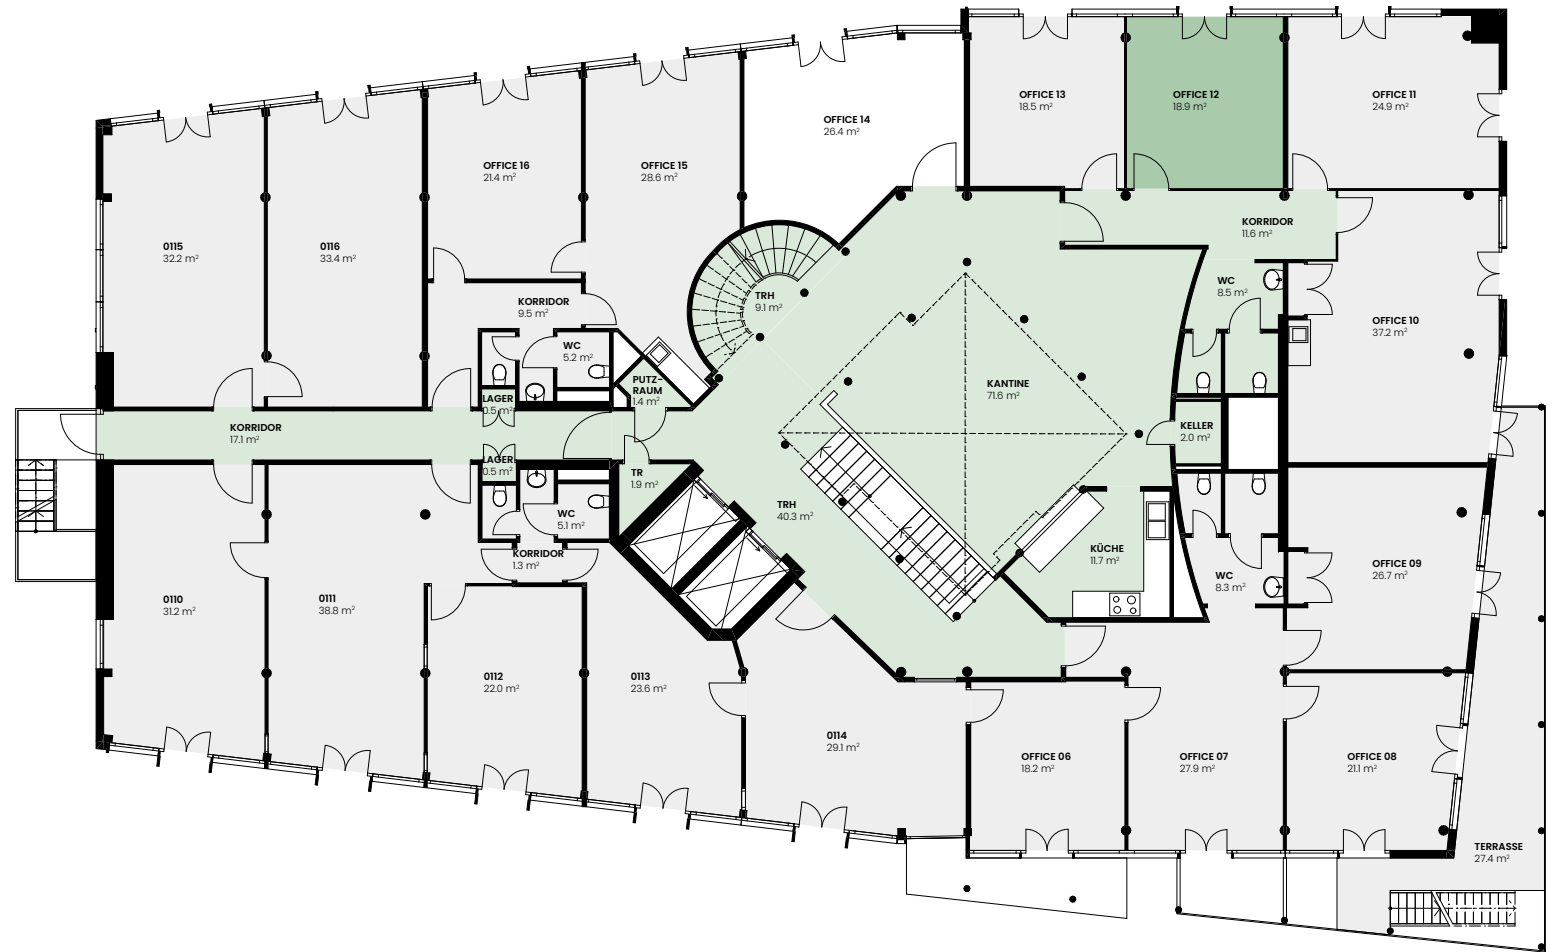

1. OBERGESCHOSS

GRAMMETSTRASSE 14 | 4410 LIESTAL

Office 12 18.9 m²

● Allgemeinfläche ● vermietet

Alle Angaben, Pläne, Zeichnungen usw. sind unverbindlich.
Änderungen bleiben bis Bauvollendung vorbehalten.